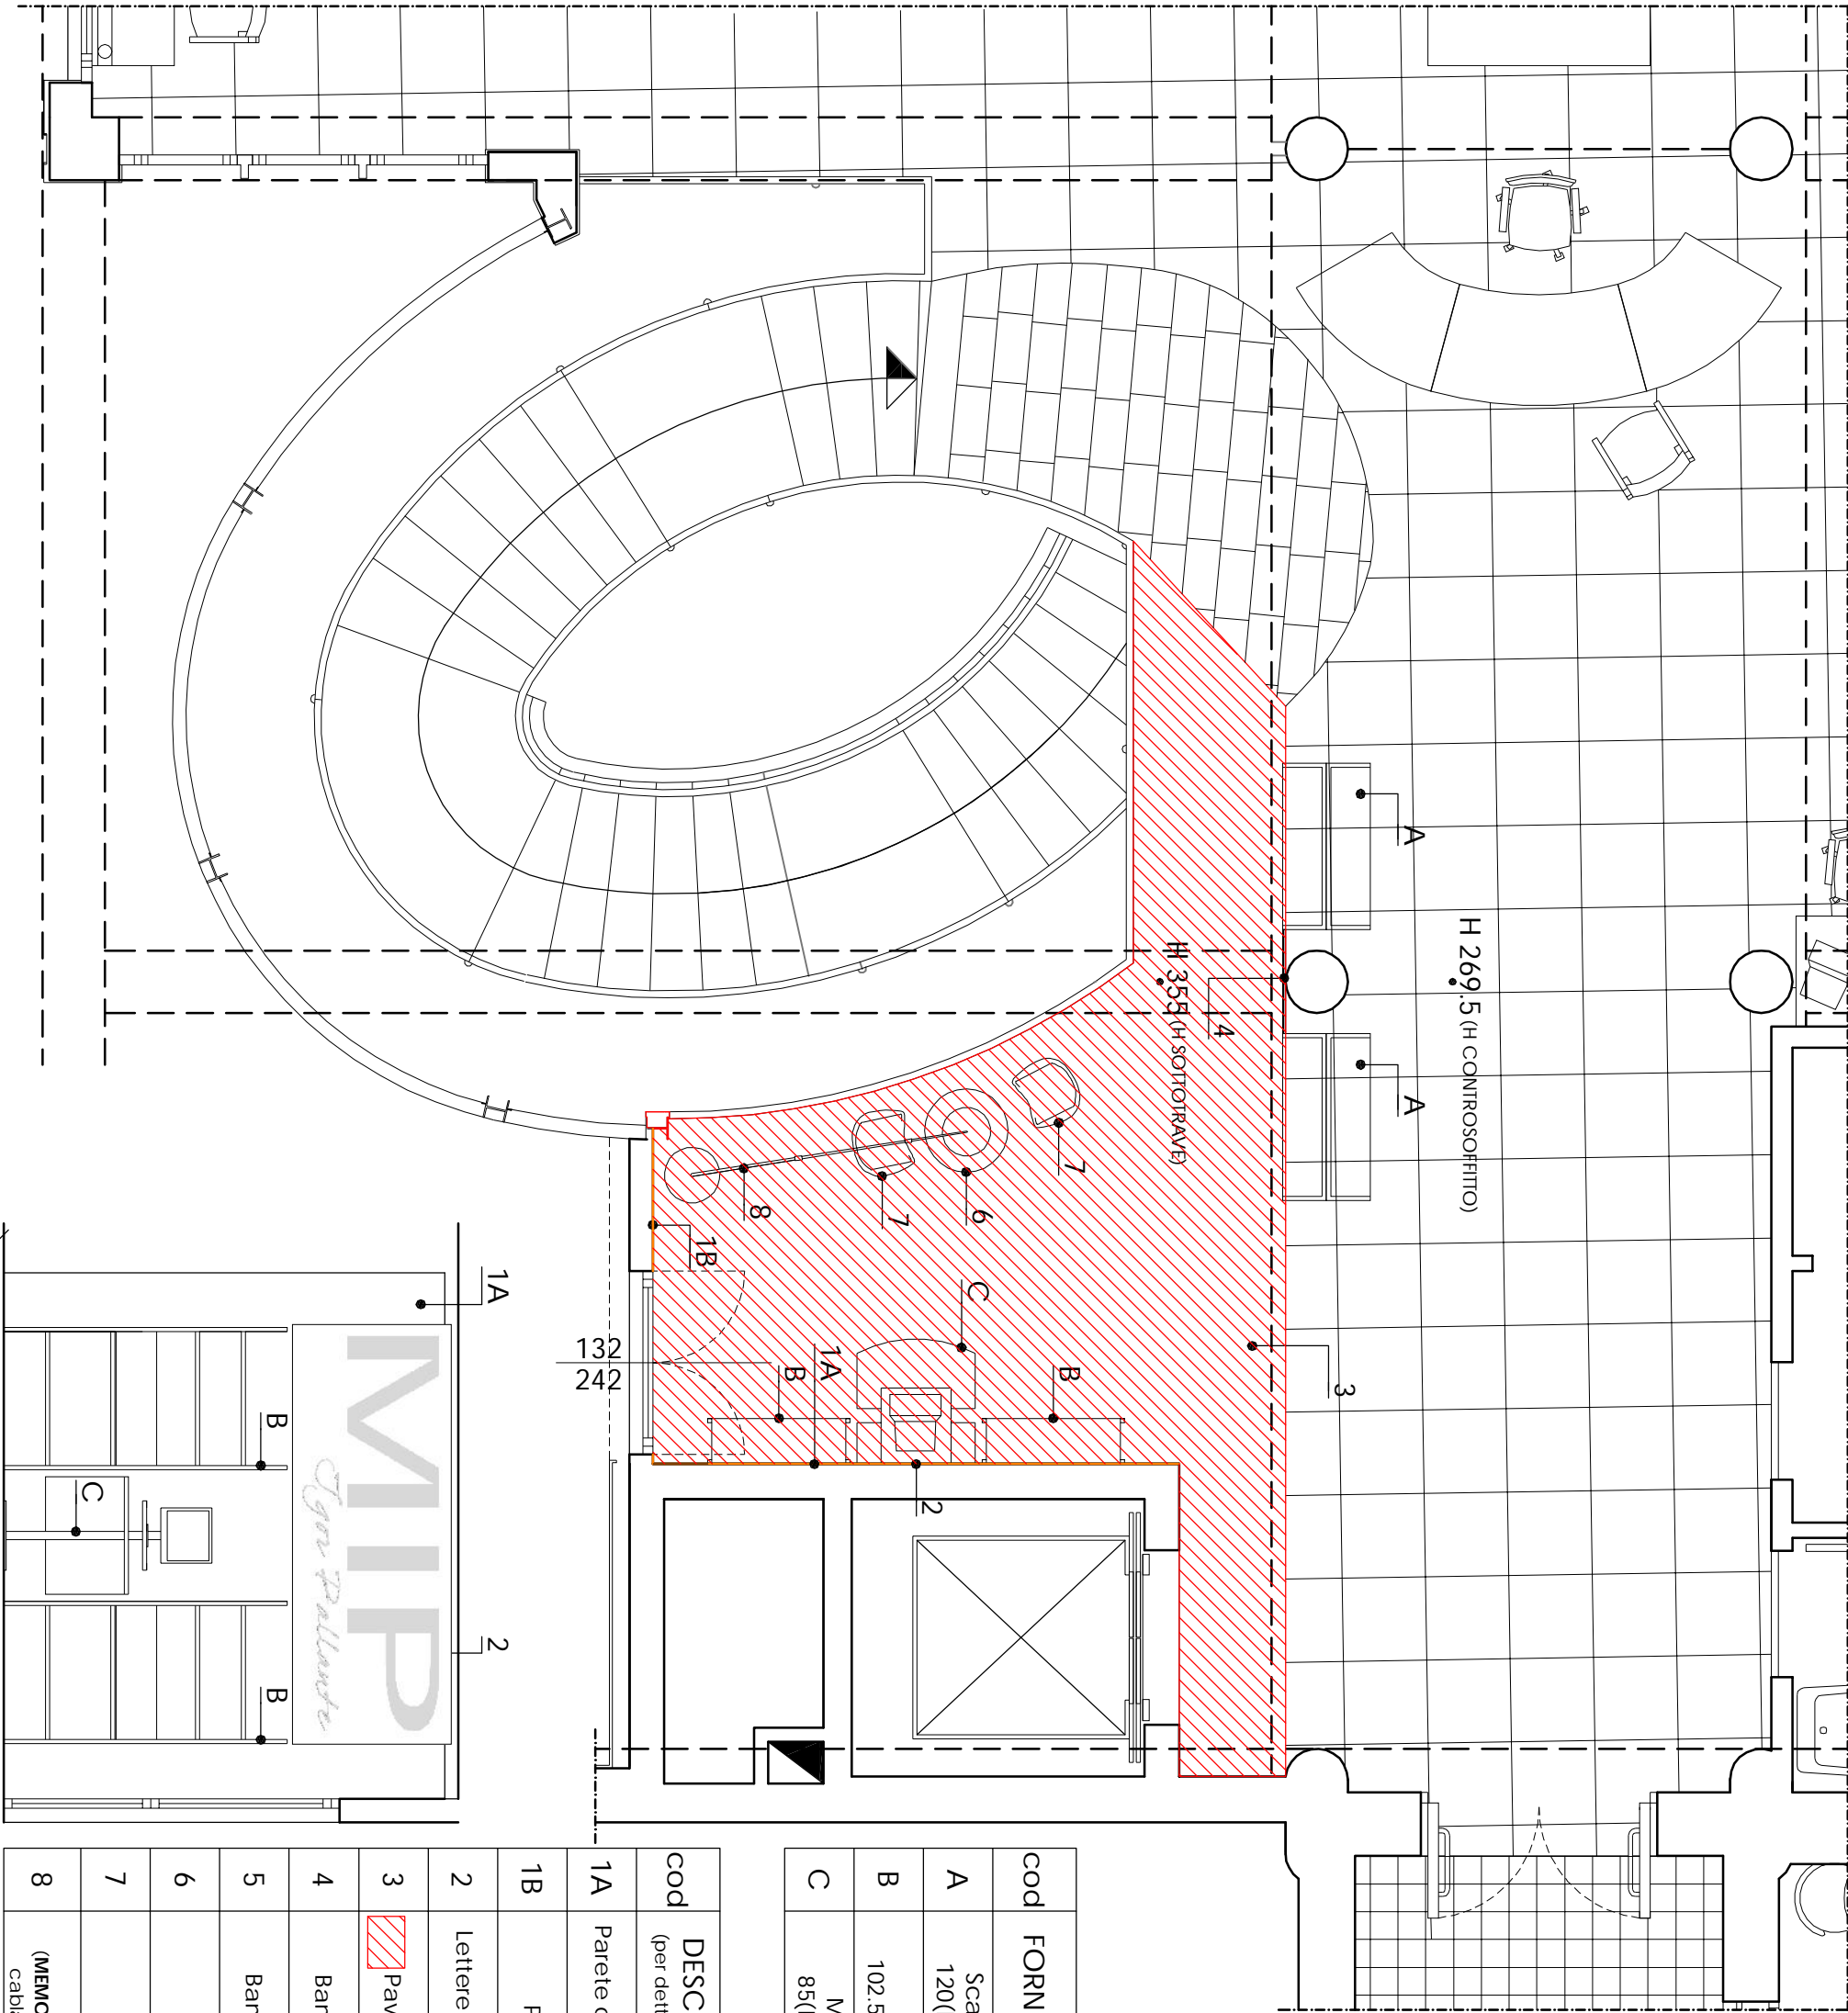

Pianta Piano Primo

cod	FORNITURE MEDIATECA
A	Scaffalatura "Munari" 120(L)x63(P)x178(H)cm
B	Scaffalatura 102.5(L)x33(P)x204(H)cm
C	Mobile Pc Bianco 85(L)x90(P)x150(H)cm

cod	DESCRIZIONE ELEMENTI (per dettagli vedi Abaco Elementi)
1A	Parete colorata o con stampa
1B	Parete Colorata
2	Lettere scatolari + firma (A+B)
3	Pavimentazione in linoleum
4	Banner Informativo P1
5	Banner Informativo P1
6	Tavolino
7	Sedia
8	Piantana (MEMO: Predisporre battiscopa cablato per alimentazione)

COMUNE DI S. LAZZARO DI SAVENA (BO)

REALIZZAZIONE DI UNA MODATECA ALL'INTERNO DELLA MEDIATECA SITA A S. LAZZARO DI SAVENA IN VIA CASELLE N. 22

REVISIONI	COMMITTENTE	PROGETTISTA	OGGETTO:	TAV. N.°
N° data oggetto		ARTE VETRINA PROJECT LARA PALLANTE, OMAR PALLANTE Via Tranquillo Cremona 11 40137 Bologna (BO) +39 051 7402920 info@artevetrinaproject.it	PROGETTO: Pianta Piano Primo	PE02
01 21/07/2011			DATA	SCALA
02 03/09/2011			03/09/2011	1:50